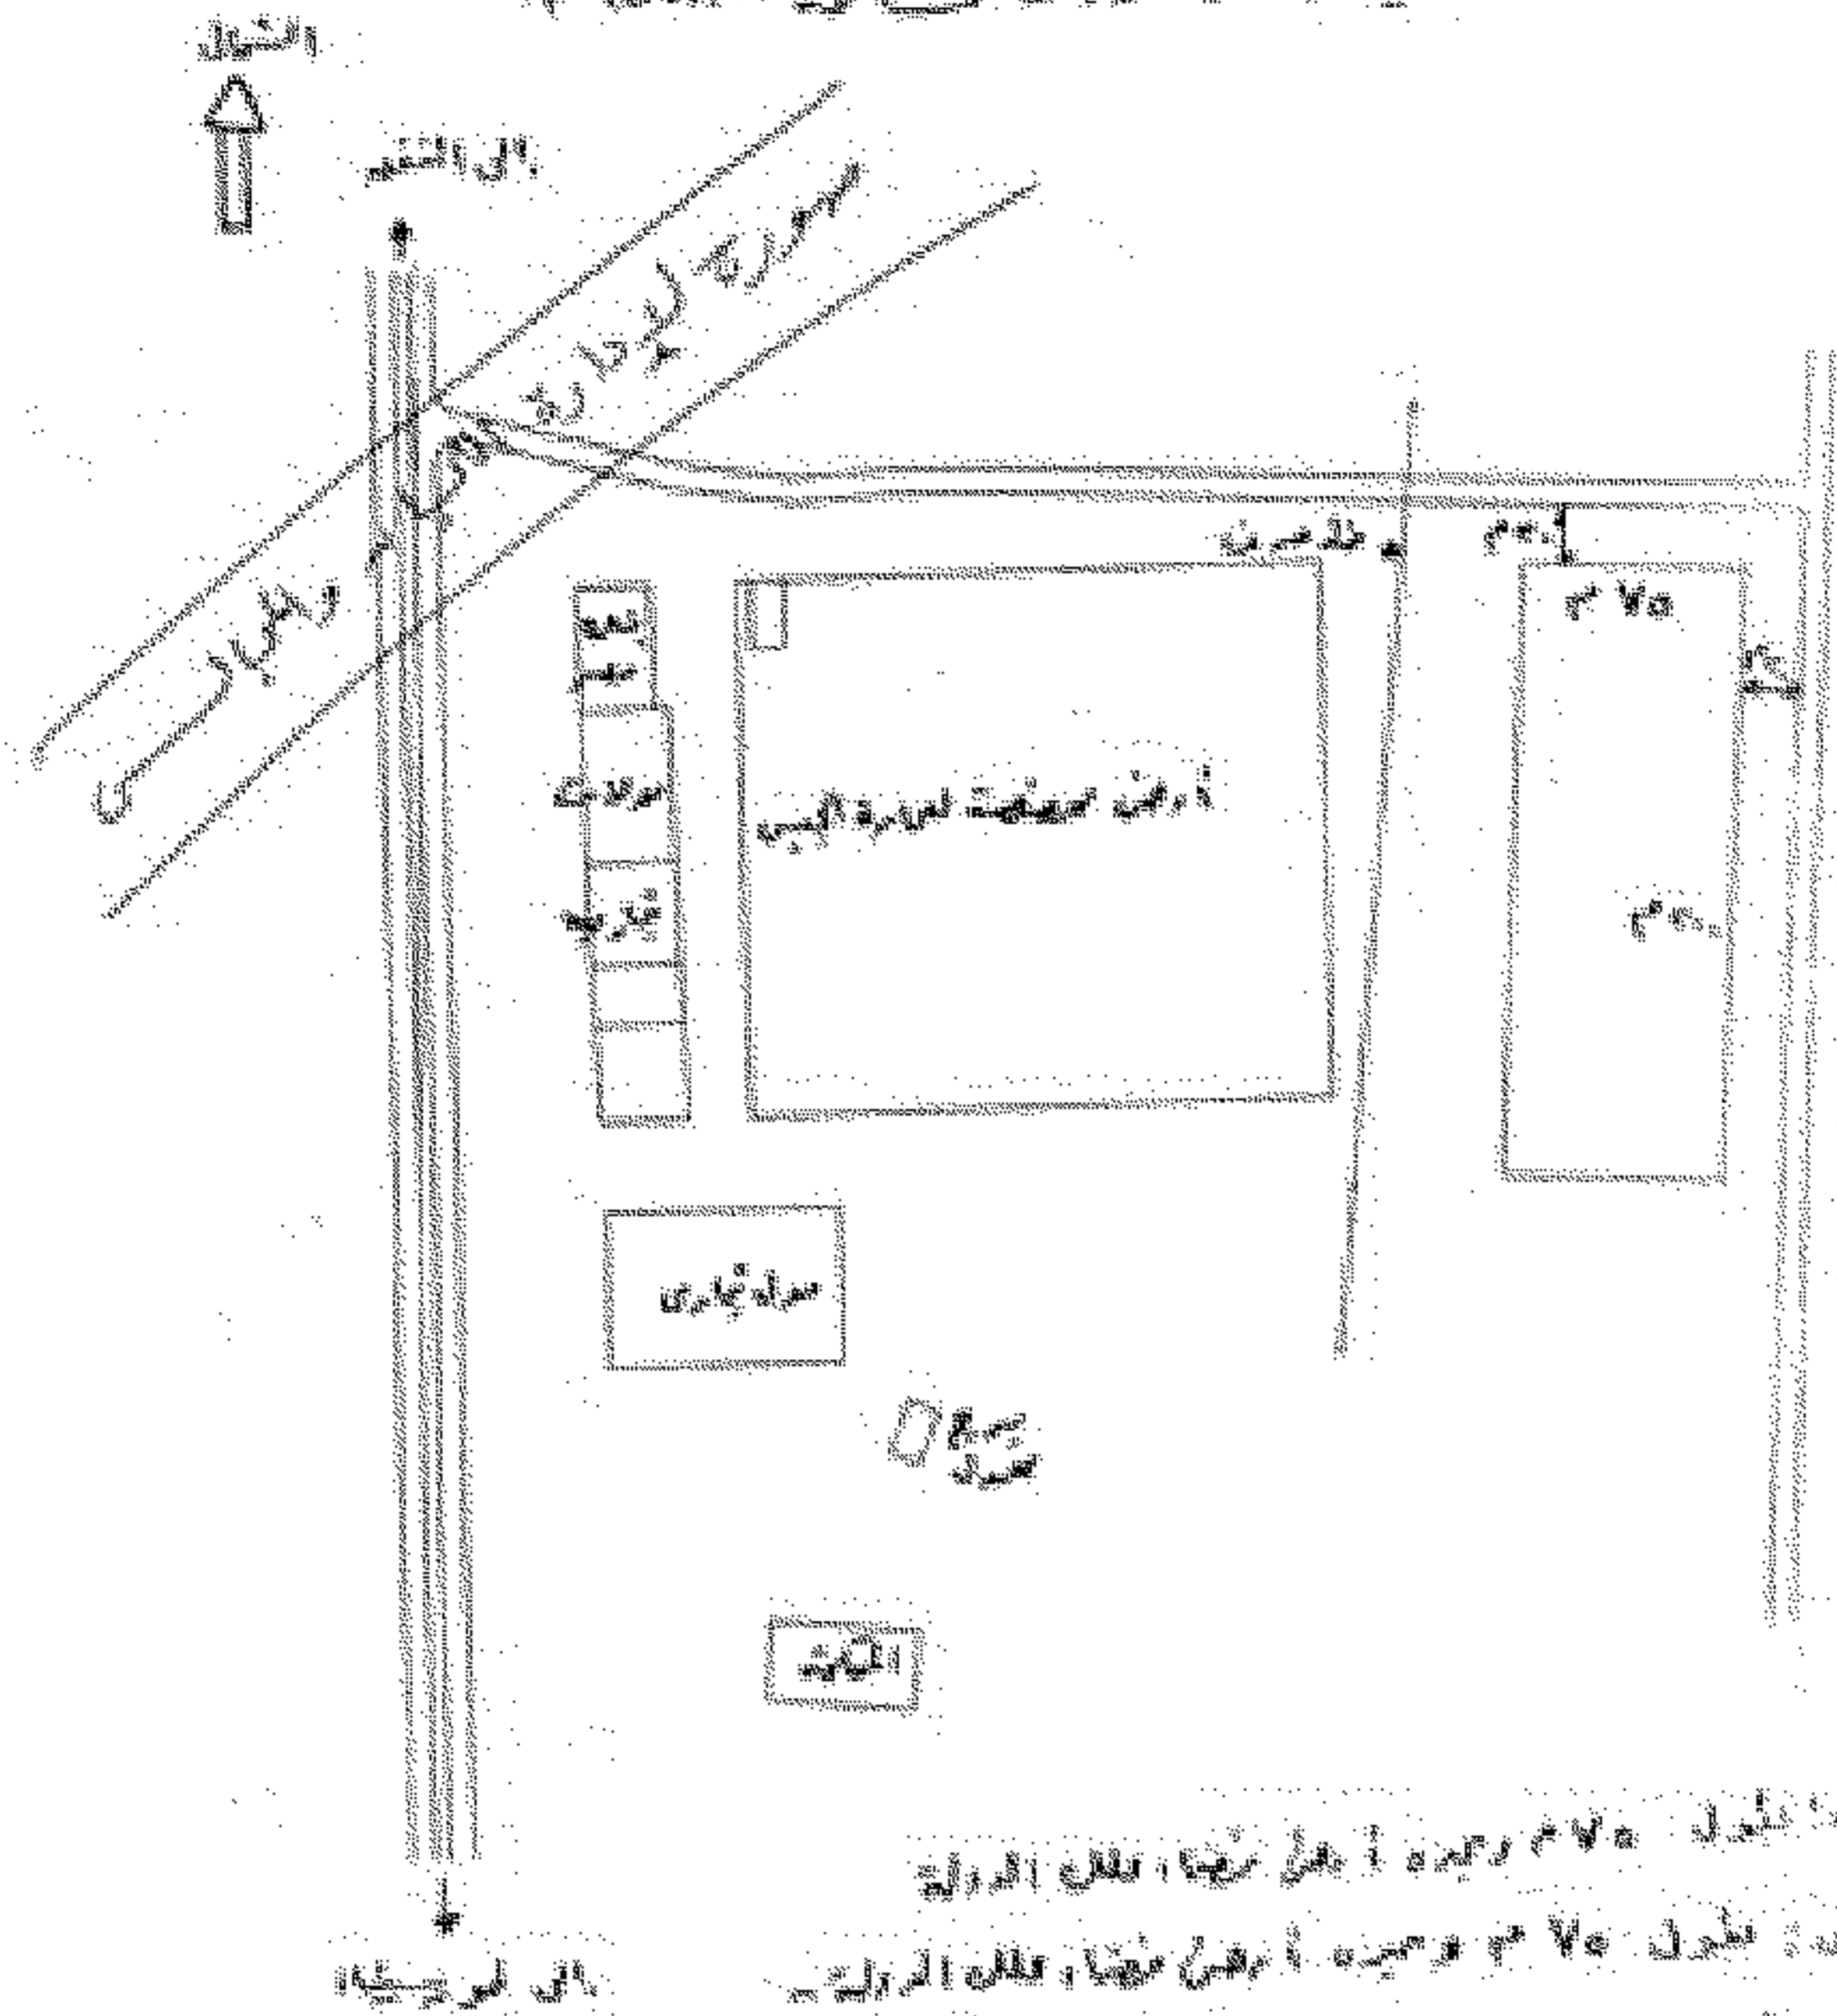

محافظة جنوب سيناء
الديوان العام
إدارة التخطيط العمراني

الرفع النهائي للمقترح توسعاً حث قسم شرطة مدينة أبو هريرة
محافظة جنوب سيناء

في الدائرة الأولى: الطول ١٠٠ متر وعرض ١٠٠ متر ومساحة ١٠٠٠٠ متر مربع -
الدائرة الثانية: الطول ١٠٠ متر وعرض ١٠٠ متر ومساحة ١٠٠٠٠ متر مربع -
الدائرة الثالثة: الطول ١٠٠ متر وعرض ١٠٠ متر ومساحة ١٠٠٠٠ متر مربع -
الدائرة الرابعة: الطول ١٠٠ متر وعرض ١٠٠ متر ومساحة ١٠٠٠٠ متر مربع -

قسم المساحة
محمد بكر عمارة

محافظة جنوب سيناء
الديوان العام
إدارة التخطيط العمرانى

الترتيب الجانبي للخطوط المتفرعة من شارع مصرى القديم

منطقة رأس مصر - محافظة جنوب سيناء

هذا المخطط هو للخطوط المتفرعة من شارع مصرى القديم
منطقة رأس مصر - محافظة جنوب سيناء
منطقة رأس مصر - محافظة جنوب سيناء
منطقة رأس مصر - محافظة جنوب سيناء
منطقة رأس مصر - محافظة جنوب سيناء