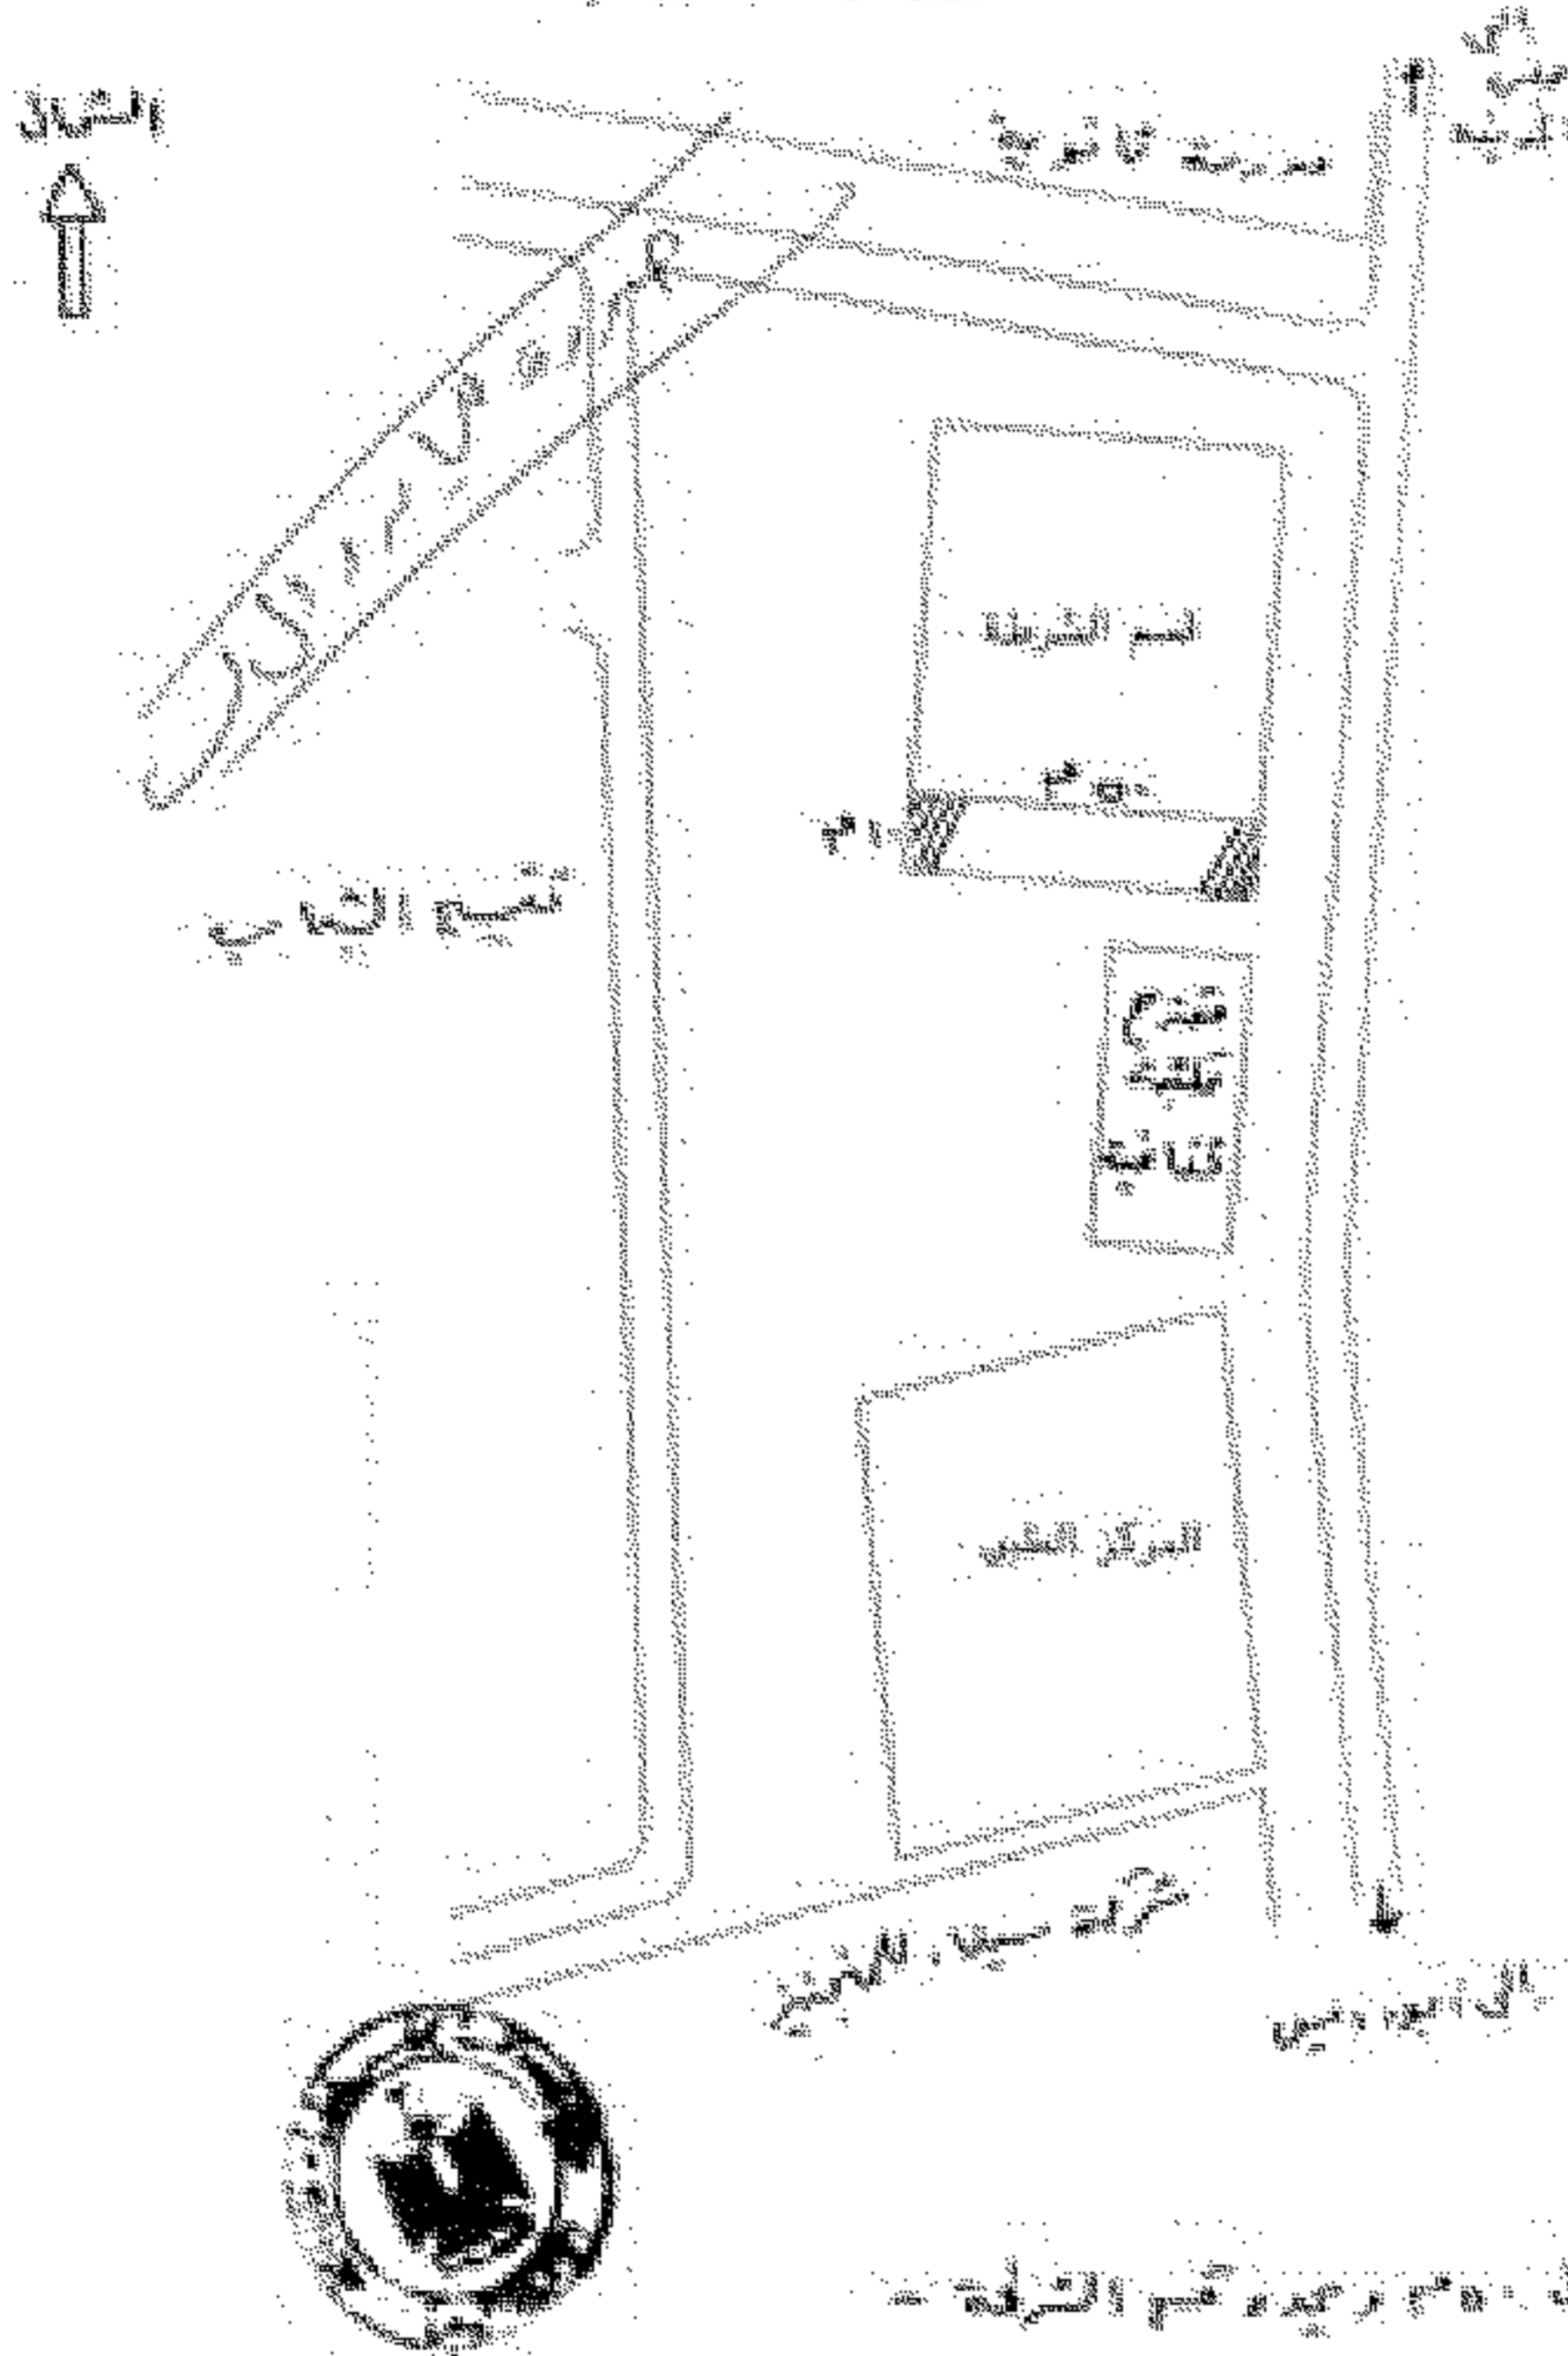

محافظة جنوب سيناء
الديوان العام
إدارة التخطيط العمراني

الرفع النهائي للمقترح توسعاً حث قسم شرطة مدينة أبو هريرة
محافظة جنوب سيناء

في الدائرة الأولى: الطول ١٠٠ متر وعرض ١٠٠ متر ومساحة ١٠٠٠٠ متر مربع -
الدائرة الثانية: الطول ١٠٠ متر وعرض ١٠٠ متر ومساحة ١٠٠٠٠ متر مربع -
الدائرة الثالثة: الطول ١٠٠ متر وعرض ١٠٠ متر ومساحة ١٠٠٠٠ متر مربع -
الدائرة الرابعة: الطول ١٠٠ متر وعرض ١٠٠ متر ومساحة ١٠٠٠٠ متر مربع -